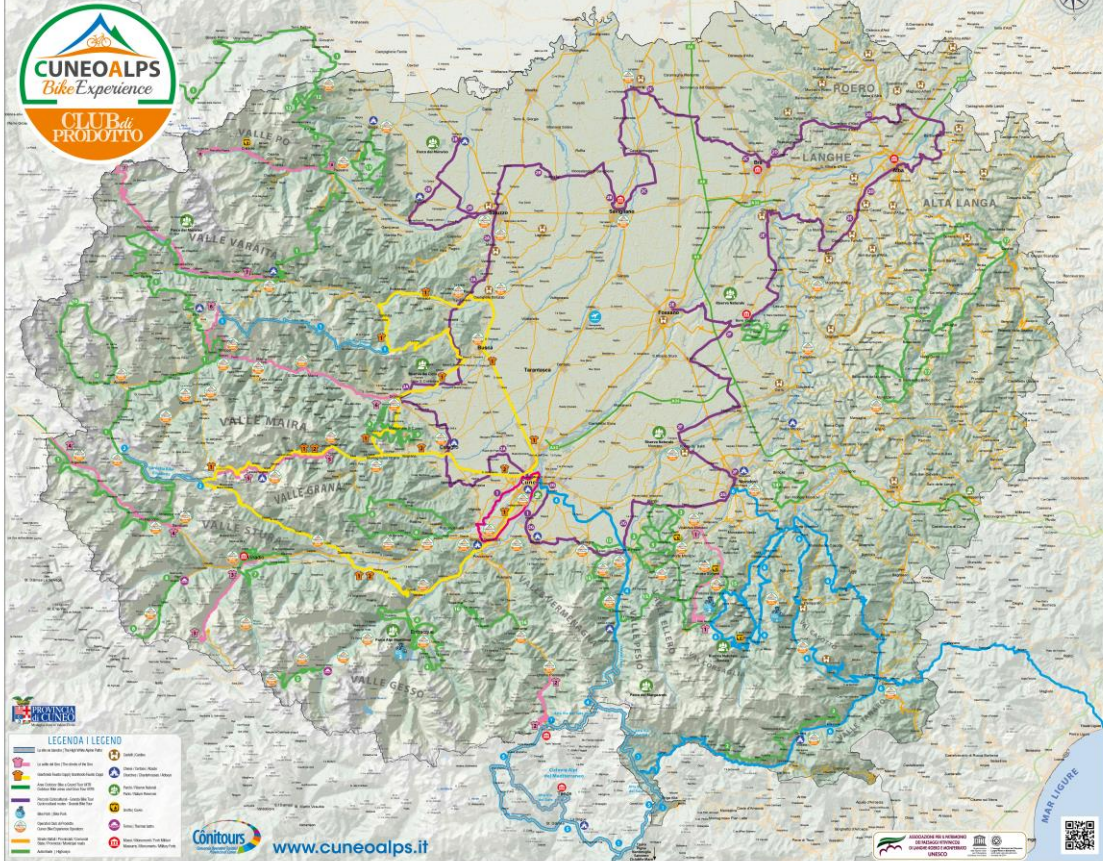

CICLOTURISMO IN PROVINCIA DI CUNEO - CYCLING TOURISM IN THE PROVINCE OF CUNEO

LE ALTE VIE BANCHE | THE HIGH WAYS OF THE PATHS

LE SALETTE DEL SINDO | THE CLUBS OF THE SINDO

GRANDI CICLI PASSEGGI COPPI

ALTE CANTONE ALPS & GRAND TOURS

PERSONAGGI E SULLI RITRACCI DEI TORI

BIKE PARK